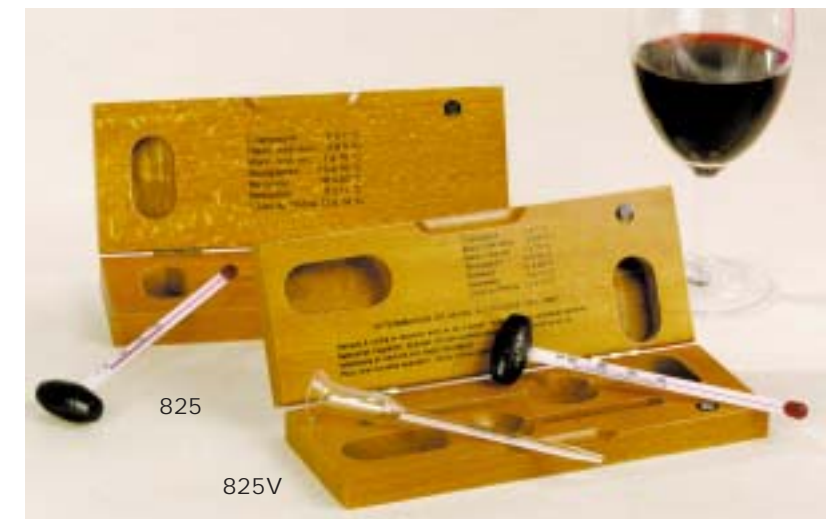

8022VIN  
thermomètre spécial cave  
ø 98 mm  
avec zone idéale de confort

8023VIN  
hygromètre spécial cave  
ø 98 mm  
avec zone idéale de confort

8102VIN  
climanomètre spécial cave  
ø 98 mm  
avec zones idéales de confort

608VIN  
station spéciale cave  
thermomètre  
+ hygromètre,  
ø 98 mm  
28 X 14 cm  
avec zone idéale  
de confort pour la  
conservation du vin

5300  
thermomètre spécial  
pour réfrigérateur  
ou congélateur, ø 55 mm