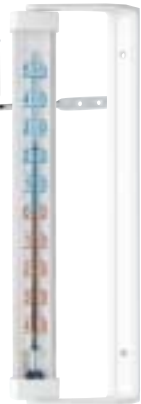

00-54
thermomètre
de fenêtre
"Viennois"
métal
20 x 2,5 cm

00-55
thermomètre
de fenêtre
plastique
20 x 2 cm