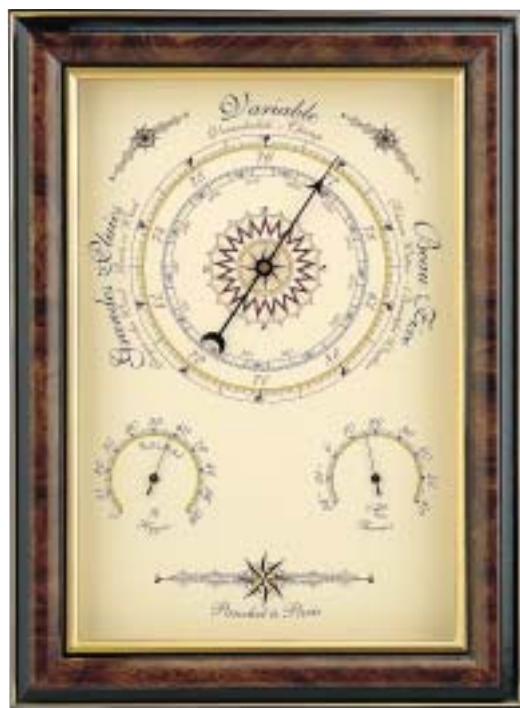

P14
Station baromètre/thermomètre/hygromètre
29 x 21,5 cm