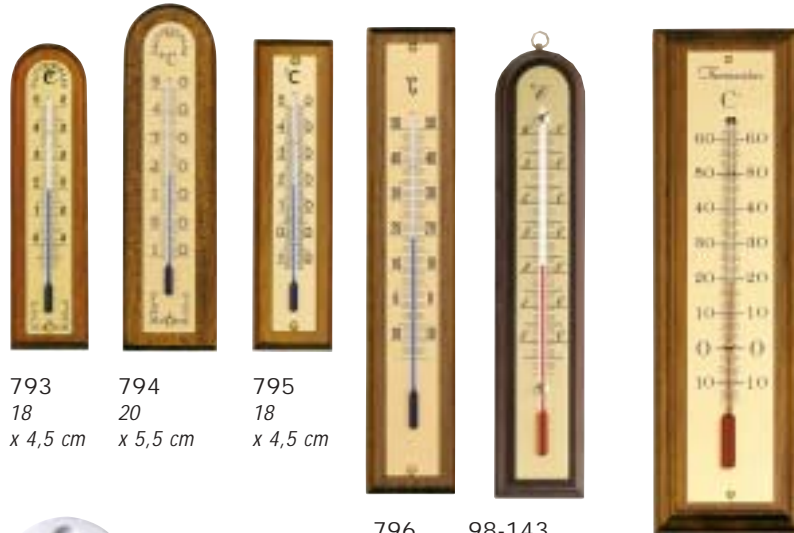

608VIN  
station spéciale cave  
thermomètre  
+ hygromètre,  
ø 98 mm  
28 X 14 cm  
avec zone idéale  
de confort pour la  
conservation du vin

5300  
thermomètre spécial  
pour réfrigérateur  
ou congélateur, ø 55 mm

825  
thermomètre pour le vin  
19 x 7 x 3 cm

825V  
thermomètre pour le vin  
+ vinomètre  
19 x 7 x 3 cm

thermomètres à alcool

793 18 x 4,5 cm  
794 20 x 5,5 cm  
795 18 x 4,5 cm

796 27 x 5 cm  
98-143 plaque en métal lapidé et laitoné 26,2 x 5,2 cm  
772 29,5 x 8,5 cm