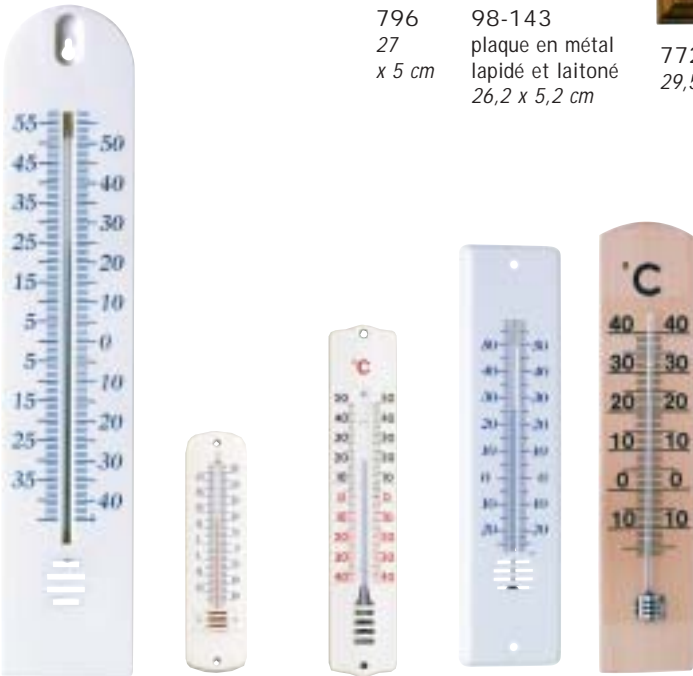

793 18 x 4,5 cm
794 20 x 5,5 cm
795 18 x 4,5 cm

00-58 plastique à alcool 40 x 8 cm
822 plastique à alcool 14 x 3,5 cm, lot de 12 pièces
823 à alcool plaque émaillée 20,5 x 4 cm, lot de 12 pièces
00-59 plastique à alcool 24,5 x 6 cm
00-57 hêtre 25 x 5,2 cm