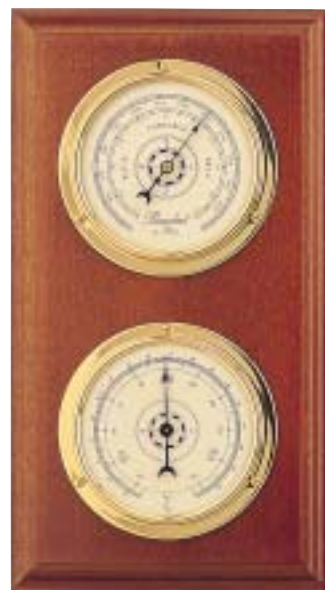

P64  
 Station baromètre  
 + thermomètre + hygromètre  
 ø 72 mm  
 28 x 9 cm

P71  
 Station baromètre + thermomètre  
 + hygromètre  
 ø 98 mm  
 38 x 13 cm

P72  
 Station baromètre  
 + thermomètre + hygromètre  
 ø 98 mm  
 40 x 13,5 cm

P74  
 Baromètre + thermomètre  
 ø 98 mm  
 27,5 x 13,5 cm

P61  
 Baromètre +  
 thermomètre  
 ø 82 mm  
 22 x 12 cm

P00-12  
 Station baromètre  
 + thermomètre  
 + hygromètre  
 ø 72 mm  
 9,5 x 27 cm