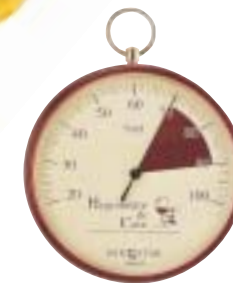

8023VIN
hygromètre spécial cave
ø 98 mm
avec zone idéale de confort