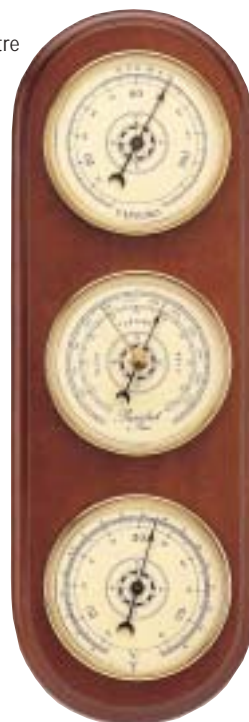

P64  
 Station baromètre  
 + thermomètre + hygromètre  
 ø 72 mm  
 28 x 9 cm

P71  
 Station baromètre + thermomètre  
 + hygromètre  
 ø 98 mm  
 38 x 13 cm

P72  
 Station baromètre  
 + thermomètre + hygromètre  
 ø 98 mm  
 40 x 13,5 cm

P74  
 Baromètre + thermomètre  
 ø 98 mm  
 27,5 x 13,5 cm

P61  
 Baromètre +  
 thermomètre  
 ø 82 mm  
 22 x 12 cm

P00-12  
 Station baromètre  
 + thermomètre  
 + hygromètre  
 ø 72 mm  
 9,5 x 27 cm