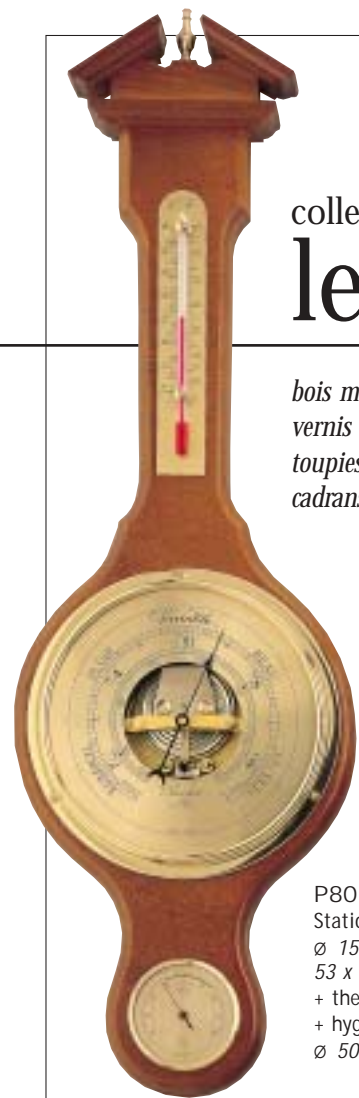

P00-11  
 Station baromètre  
 + thermomètre  
 ø 72 mm  
 9,5 x 19,5 cm

P62  
 Baromètre  
 ø 82 mm  
 12 x 12 cm

P70  
 Station baromètre  
 + thermomètre/hygromètre  
 ø 98 mm  
 26 x 13,5 cm

  Ces baromètres peuvent se positionner horizontalement grâce à leurs cadrans pivotants