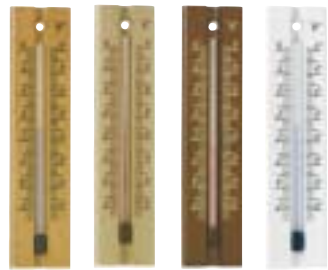

thermomètres bois

par lot de 5 pièces 13,5 cm x 3 cm

99-53 teinte cerisier
99-50 teinte hêtre
99-52 teinte acajou
99-51 couleur blanc